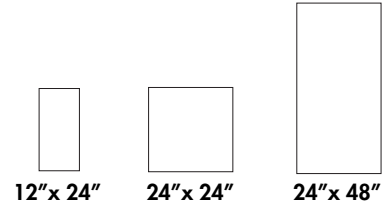

CUMBRIA COLLECTION

Glazed Porcelain Tile

FORMAT	PC/BOX	BOX/PLT	SFT/BOX	SFT/PLT	LBS/BOX	LBS/PLT
12x24"	6	48	11.63	558	50.20	2453.75
24x24"	4	30	15.50	465	66.14	2028.25
24x48"	2	36	15.50	558	62.04	2297.75

COLOUR	FINISH	SKU	DESCRIPTION	SFT/PC	$/PC	$/SFT