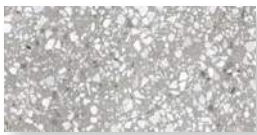

Murano

MATTE	ALFVMU12	VENEXIA MURANO 12X24	2	$ 22.00	$ 11.00
	ALFVMU24	VENEXIA MURANO 24X24	4	$ 44.00	$ 11.00