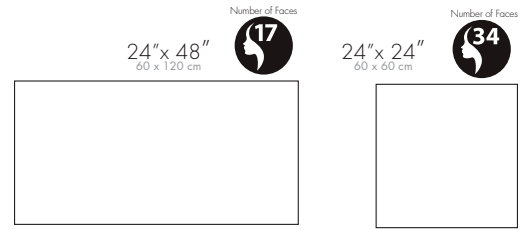

## Porcelain Floor Tile

| FORMAT    | PC/BOX | BOX/PLT | SFT/BOX | SFT/PLT | LBS/BOX | LBS/PLT |
|-----------|--------|---------|---------|---------|---------|---------|
| 24" x 48" | 2      | 30      | 15.49   | 465     | 66.50   | 2050.30 |
| 24" x 24" | 3      | 40      | 11.62   | 465     | 46.75   | 1870.00 |