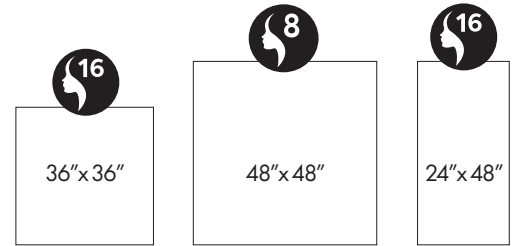

## Coloured Body Porcelain

| FORMAT | PC/BOX | BOX/PLT | SFT/BOX | SFT/PLT | LBS/BOX | LBS/PLT |
|--------|--------|---------|---------|---------|---------|---------|
| 24x48" | 2      | 32      | 15.49   | 495.21  | 77 LB   | 2464    |
| 48x48" | 1      | 36      | 15.49   | 557.80  | 80 LB   | 2880    |
| 36x36" | 2      | 27      | 17.43   | 470.64  | 88 LB   | 2376    |