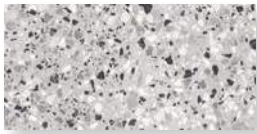

Tronchetto

MATTE	ALFVTR24	VENEXIA TRONCHETTO 24X24	4	$ 44.00	$ 11.00